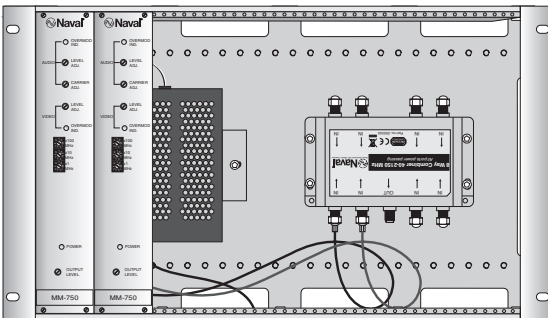

Dimensions: 6U x 84HP x 335D

MM-750 Modulator Systems

(analogue channel modulation and distribution)

Ordering information

Item no	Description							
277512	MM-750 2-input Modulator System, PAL B/G, Subrack 19"	277512						
277522	MM-750 2-input Modulator System, NTSC, Subrack 19"	277522						
277514	MM-750 4-input Modulator System, PAL B/G, Subrack 19"	277514						
277524	MM-750 4-input Modulator System, NTSC, Subrack 19"	277524						
277516	MM-750 6-input Modulator System, PAL B/G, Subrack 19"	277516						
277526	MM-750 6-input Modulator System, NTSC, Subrack 19"	277526						
277518	MM-750 8-input Modulator System, PAL B/G, Subrack 19"	277518						
277528	MM-750 8-input Modulator System, NTSC, Subrack 19"	277528						
consist of:								
201363	Subrack 19" for CAS / MOD (6Ux84HPx335D)	1	1	1	1	1	1	1
250140	MM-750 VHF/UHF TV Modulator Agile PAL B/G		8	6	6	4	4	2
201141	MM-750 VHF/UHF TV Modulator Agile NTSC	8						
201401	Power supply Mascot 9320 (Output 16VDC 4.4A)	1	1	1	1	1	1	1
201340	8-Way Combiner/Splitter (40 - 2150 MHz)	1	1	1	1	1	1	1
201513	Power Supply Cable, DC-DC Connecting Cable	7	7	5	5	3	3	1
201537	Coaxial Cable, F Male/Male 500mm (RG59/75 Ohm)	8	8	6	6	4	4	2
500207	F Male Matching resistor 75 Ohm			2	2	4	4	6
optional								
164153	Front Panel 6Ux4HP	1	1	1	1	1	1	1
164152	Front Panel 6Ux10HP			2	2	4	4	6

Configuration MM-750 Modulator System

MM-750 2- Input Modulator System

MM-750 4- Input Modulator System

MM-750 6- Input Modulator System

MM-750 8- Input Modulator System

Package details

Item no	Type of Package	Net Weight (kg)	Gross Weight (kg)	Dimensions, Primary Pack (LxWxH cm/Vol.m3)
277512	Carton	7.3	9,04	59x39x34 cm/0.078 m3
277522	Carton	7.3	9,04	59x39x34 cm/0.078 m3
277514	Carton	9.3	11,04	59x39x34 cm/0.078 m3
277524	Carton	9.3	11,04	59x39x34 cm/0.078 m3
277516	Carton	11.3	13.1	59x39x34 cm/0.078 m3
277526	Carton	11.3	13.1	59x39x34 cm/0.078 m3
277518	Carton	13.3	15.1	59x39x34 cm/0.078 m3
277528	Carton	13.3	15.1	59x39x34 cm/0.078 m3